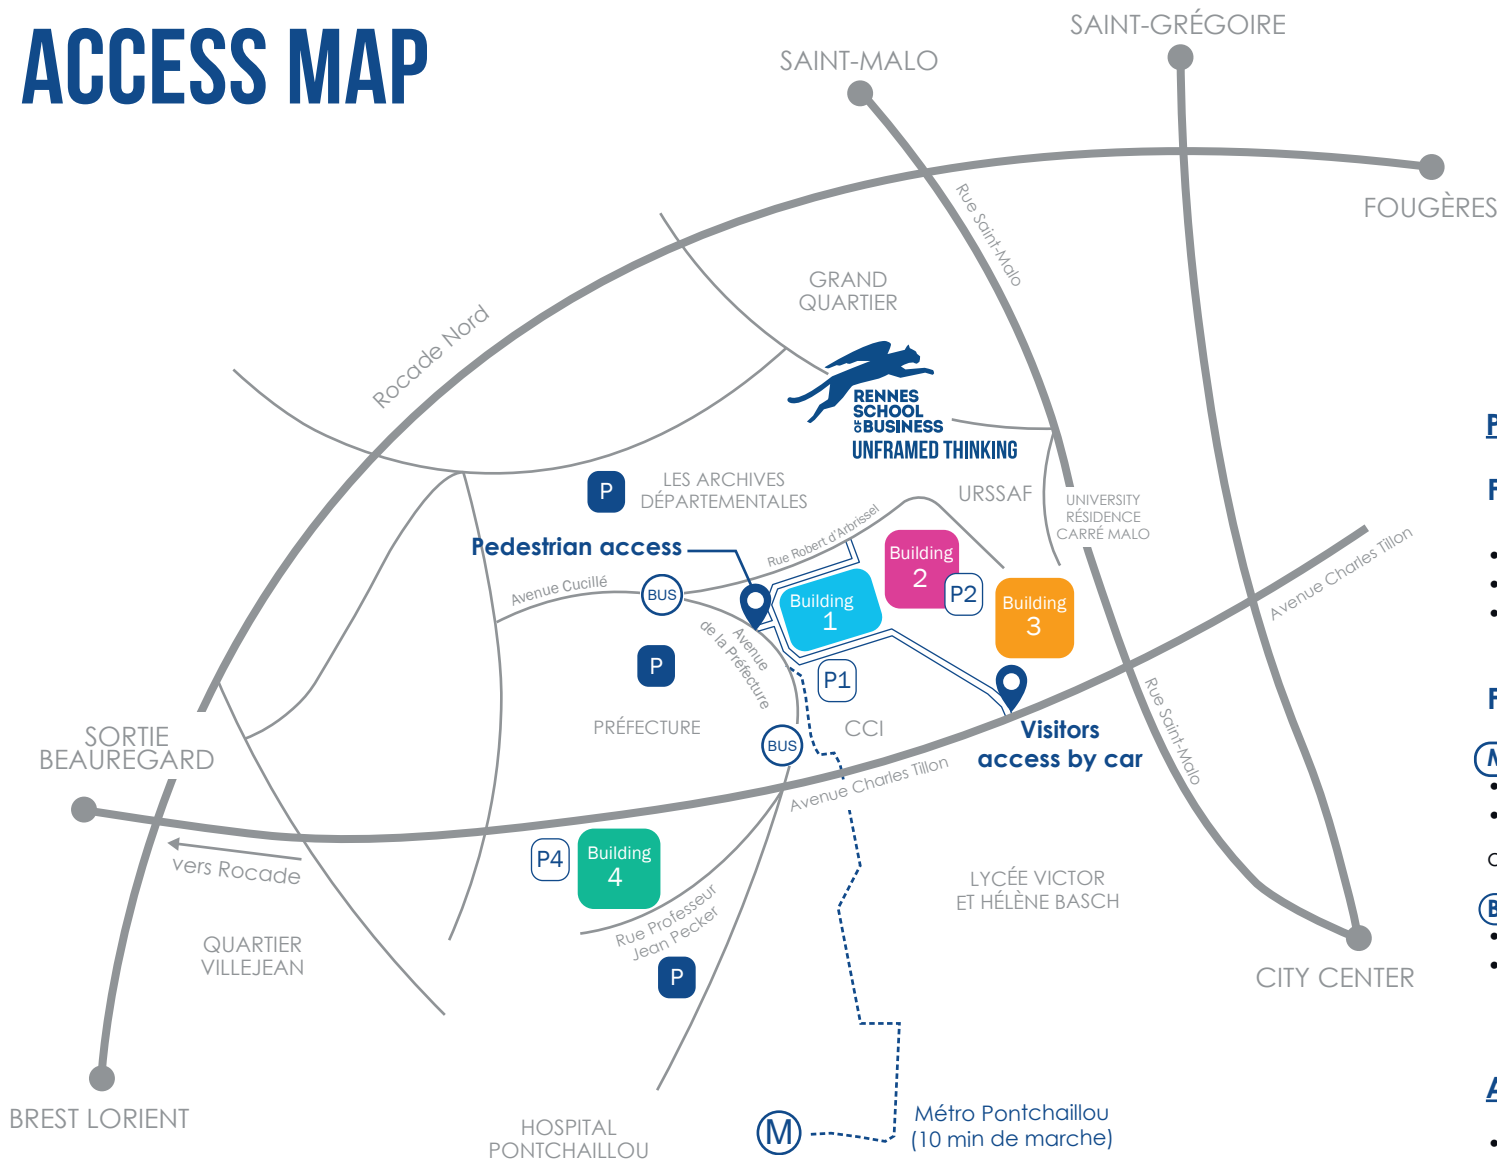

- **Métro** direction **Kennedy**
- Descendre à l'arrêt **Pontchaillou**
- 10 min de marche jusqu'à l'École

ou

- **Bus** Ligne **C4** direction **Grand Quartier**
- Descendre à l'arrêt **Préfecture (Rennes)**

ACCÈS

- **Piétons** : 2, Rue Robert d'Arbrissel
- **Parking visiteurs** (P1) 6, avenue Charles Tillon
- **Autres parking libre** (P)

(P1) Parking visiteurs (P2) Parking étudiants (P4) Parking administratif (P) Parking libre (BUS) Arrêt de bus | Préfecture (Rennes)

ACCESS MAP

PUBLIC TRANSPORTATION

From the Airport:

- **BUS 57** from **Air Libre Aéroport**
- Stop at station République (city center)
- Connexion with **Métro** or **Bus**

From city center/Railway station:

- **Métro** direction **Kennedy**
 - Stop at station **Pontchaillou**
 - 10 mns walking distance to school
- ou

- **Bus** City station **C4 République**
- Direction **Grand Quartier**
- Stop at station **Préfecture (Rennes)**